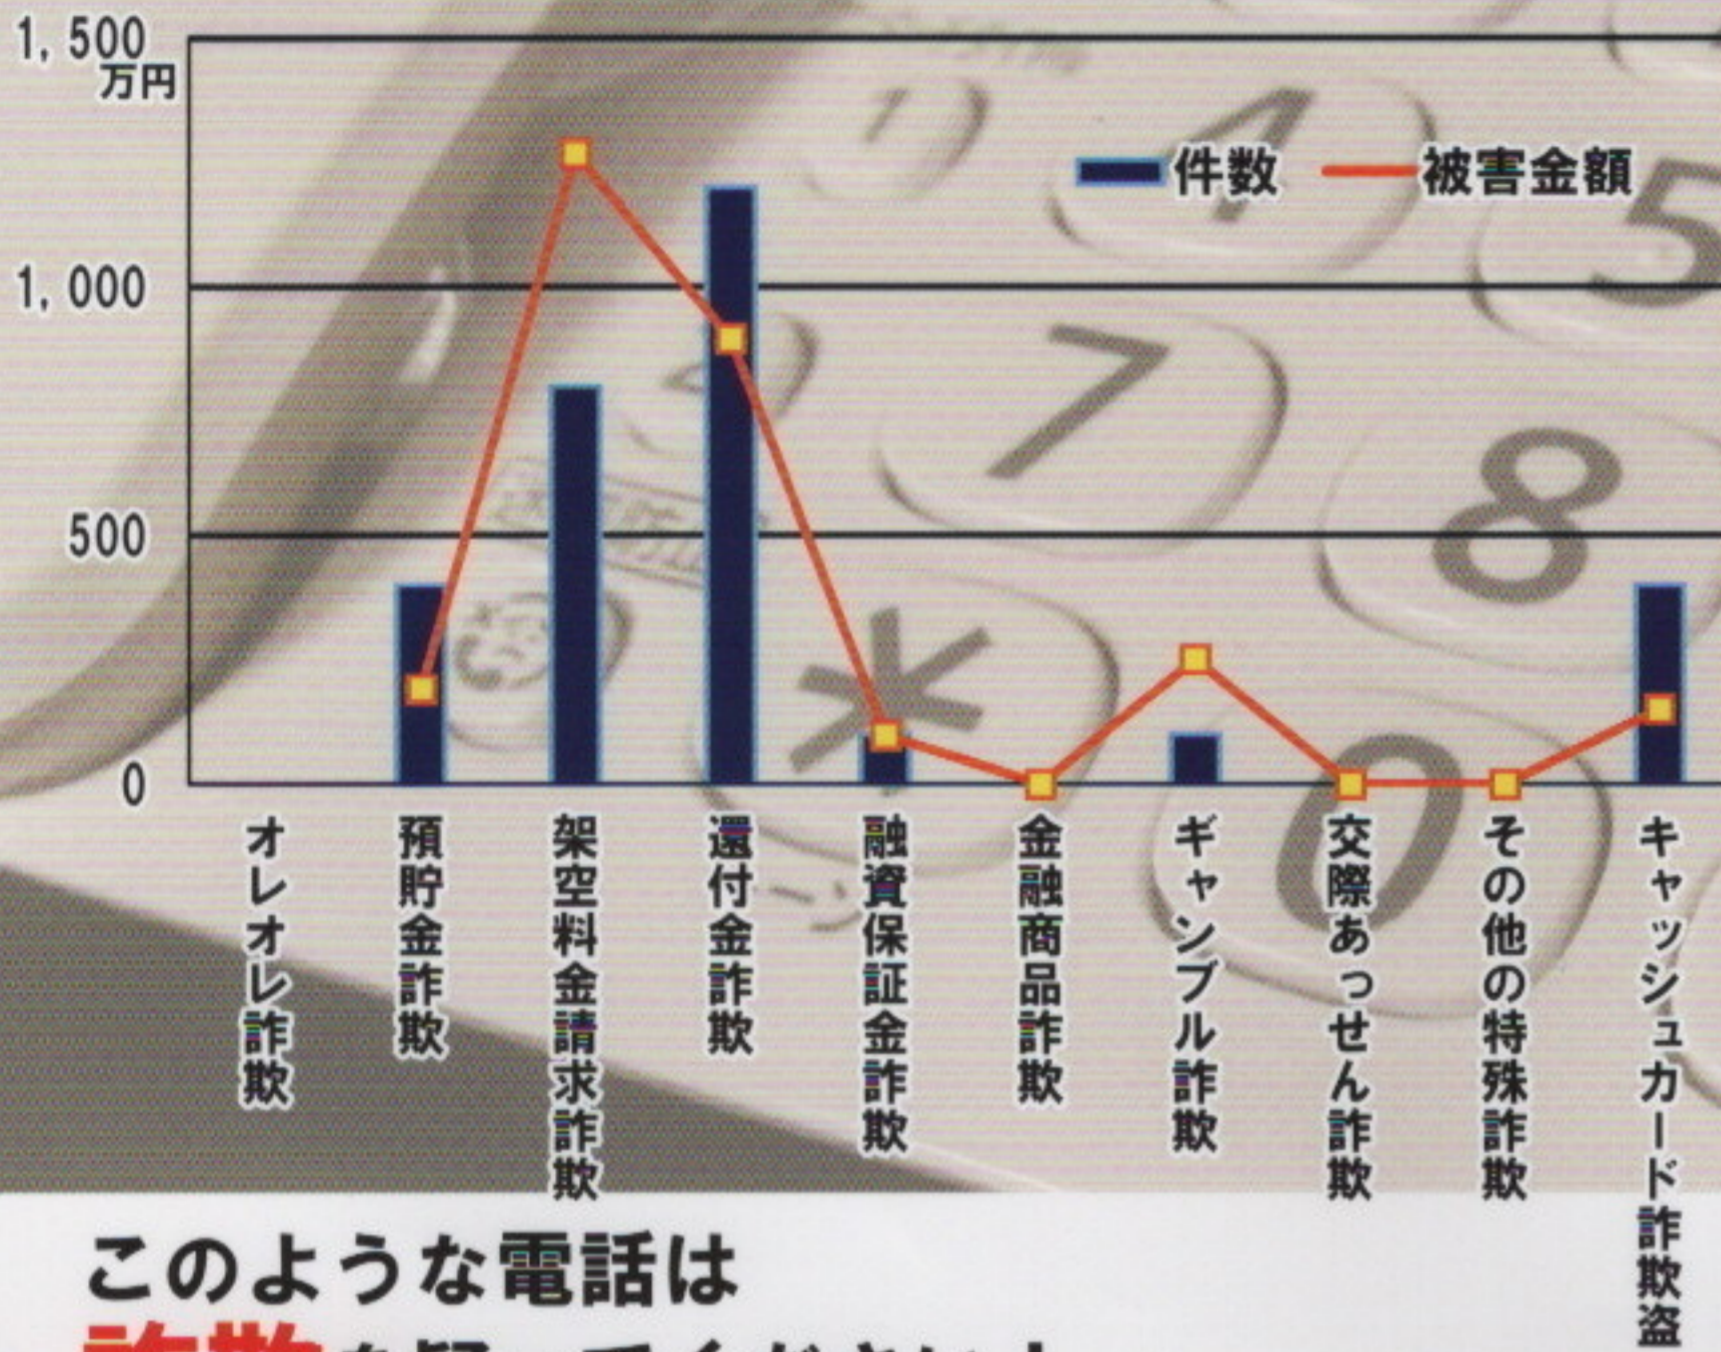

# 金沢中地域安全ニュース

令和4年5月号 第248号

金沢中防犯協会 ☎262-1284 金沢中警察署 ☎222-0110

いきいき安全メール

Twitter

YouTube

## 詐欺の電話に注意!

## 石川県内の特殊詐欺認知状況 (令和3年中)

詐欺の種類	件数	被害金額
オレオレ詐欺	0	0
預貯金詐欺	4	1,900,000
架空料金請求詐欺	8	12,666,800
還付金詐欺	12	8,958,788
融資保証金詐欺	1	980,000
金融商品詐欺	0	0
ギャンブル詐欺	1	2,493,132
交際あっせん詐欺	0	0
その他の特殊詐欺	0	0
キャッシュカード詐欺盗	4	1,500,000